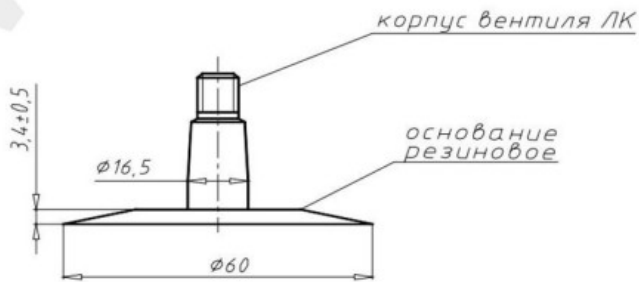

## Tube 6L-12 Voltyre

**КАМЕРА 6-12**

СХЕМА ПРОФИЛЯ ОСНОВАНИЯ И ИЗГИБА ВЕНТИЛЯ

ЛК-35-16,5

Category	Tubes
Size	6L-12
Width	6
Section ratio	
Rim	12
Model	
Analogue	

Delivery ---

Warranty

Description