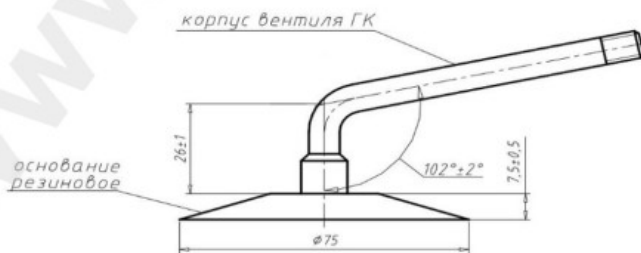

**Tube 9.00-16 (JA372) Voltyre RU**

Category	Tubes
Size	9.00-16
Width	9
Section ratio	
Rim	16
Model	GK115
Analogue	

СХЕМЫ ПРОФИЛЯ, ОСНОВАНИЯ И ИЗГИБА ВЕНТИЛЯ

ГК-115

Delivery

---

Warranty

Description