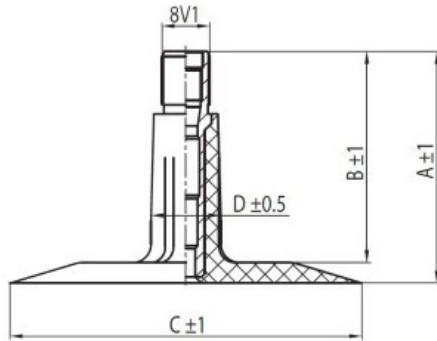

Tube 175-13 165-13 155-13 UK-13M-U Voltyre

Category	Tubes
Size	175-13
Width	165
Section ratio	
Rim	13
Model	GK95
Analogue	165-13

Delivery

Warranty

Description

Visa aukščiau pateikta informacija yra gauta iš gamintojo. Turinys yra rekomendacinio pobūdžio. "Protekta" nepriima atsakomybės dėl problemų kilusių su informacijos naudojimu.