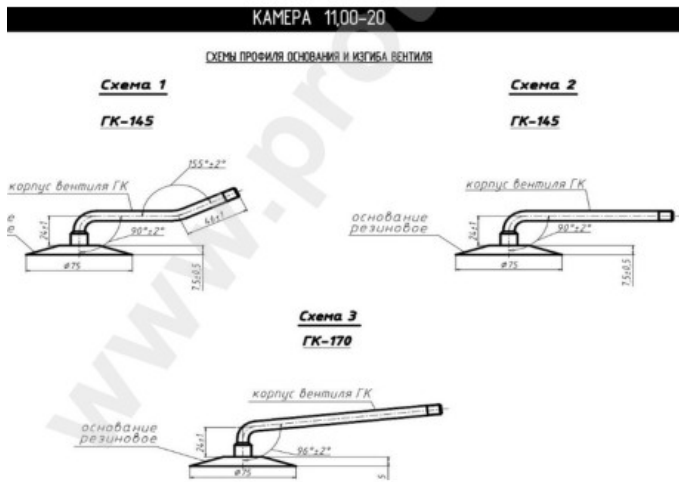

## Tube 11.00-20 GK-145 Nortec

Category	Tubes
Size	11.00-20
Width	11
Section ratio	
Rim	20
Model	GK145
Analogue	11.00R20

Delivery

---

Warranty

Description

Visa aukščiau pateikta informacija yra gauta iš gamintojo. Turinys yra rekomendacinio pobūdžio. "Protekta" neprisima atsakomybės dėl problemų kilusių su informacijos naudojimu.