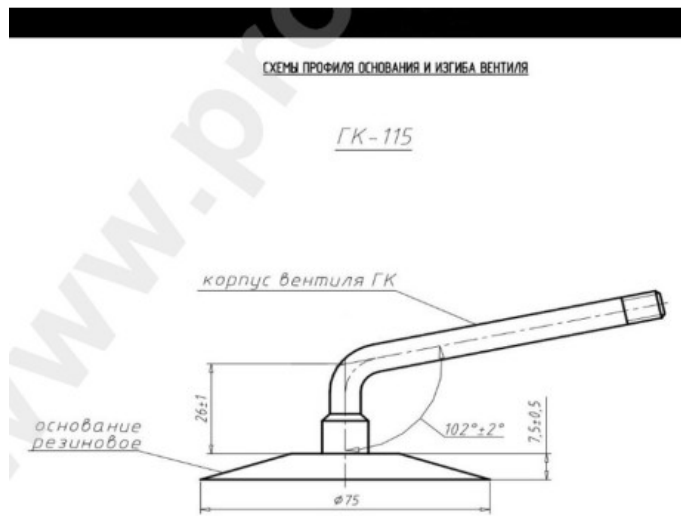

Tube 6.95-16 GK-115 Nortec

Category	Tubes
Size	6.95-16
Width	6.95
Section ratio	
Rim	16
Model	GK115
Analogue	

Delivery

Warranty

Description

Visa aukščiau pateikta informacija yra gauta iš gamintojo. Turinys yra rekomendacinio pobūdžio. "Protekta" nepriima atsakomybės dėl problemų kilusių su informacijos naudojimu.