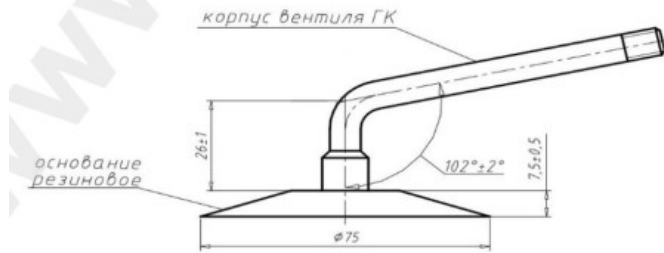

Tube 7.50-20 GK-115 Omskshina

Category	Tubes
Size	7.50-20
Width	7.5
Section ratio	
Rim	20
Model	GK115
Analogue	

СХЕМЫ ПРОФИЛЯ, ОСНОВАНИЯ И ИЗГИБА ВЕНТИЛЯ

GK-115

Delivery

Warranty

Description

Visa aukščiau pateikta informacija yra gauta iš gamintojo. Turinys yra rekomendacinio pobūdžio. "Protekta" neprisiima atsakomybės dėl problemų kilusių su informacijos naudojimu.