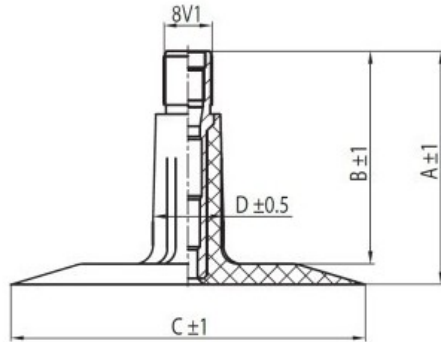

## Kamera 4.00-12 TR13 NEXEN (4.50-12)

Categoría	Cámaras de aire
Tamaño	4.00-12
Ancho	4
Altura relativa	
Rim	12
Modelo	TR13
Análogo	

Entrega

---

Garantía

Descripción

Visa aukščiau pateikta informacija yra gauta iš gamintojo. Turinys yra rekomendacinio pobūdžio. "Protekta" nepisiima atsakomybės dėl problemų, kilusių su informacijos naudojimu.