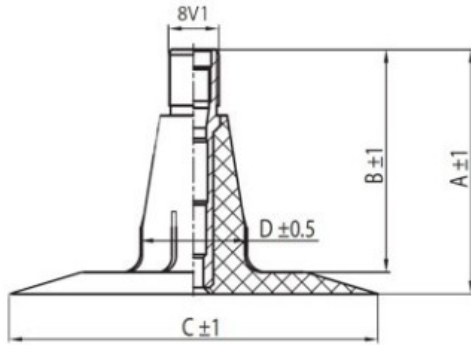

Kamera 200/60-14.5 TR15 Kabat

Category	Cámaras de aire
Size	200/60-14.5
Ancho	8
Altura relativa	60
Rim	14.5
Modelo	TR15
Análogo	24x8.00-14.5

Entrega

Warranty

Description

Visa aukščiau pateikta informacija yra gauta iš gamintojo. Turinys yra rekomendacinio pobūdžio. "Protekta" nepisiima atsakomybės dėl problemų kilusių su informacijos naudojimu.