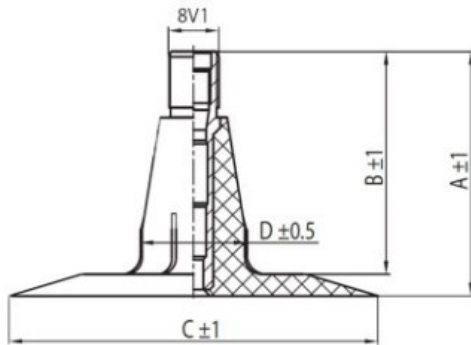

Kamera 200/60-14.5 TR15 Kabat

Categoría	Cámaras de aire
Tamaño	200/60-14.5
Ancho	8
Altura relativa	60
Rim	14.5
Modelo	TR15
Análogo	24x8.00-14.5

Entrega	1-5 días laborables
Garantía	
Descripción	

Visa aukščiau pateikta informacija yra gauta iš gamintojo. Turinys yra rekomendacinio pobūdžio. "Protekta" nepisiima atsakomybės dėl problemų, kilusių su informacijos naudojimu.