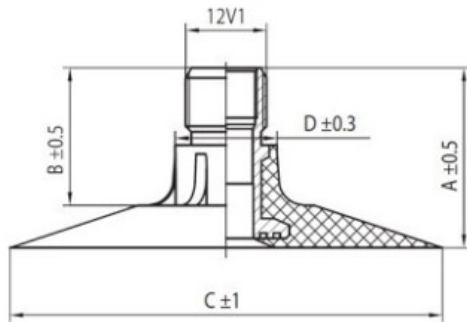

## Kamera 21.3-24 TR218A Kabat

Category	Cámaras de aire
Size	21.3-24
Ancho	21.3
Altura relativa	
Rim	24
Modelo	TR218A
Análogo	21.3R24

Entrega 1-5 d.d.

Warranty

Description

Visa aukščiau pateikta informacija yra gauta iš gamintojo. Turinys yra rekomendacinio pobūdžio. "Protekta" nepisiima atsakomybės dėl problemų kilusių su informacijos naudojimu.