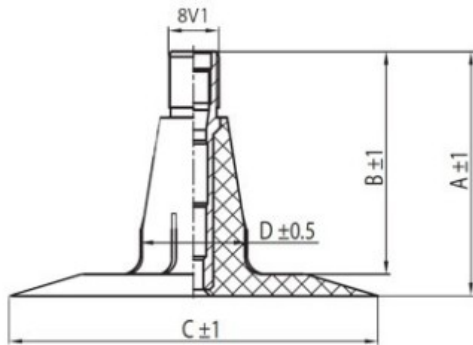

Kamera 4.00/4.50-15 TR15 Kabat

Categoría	Cámaras de aire
Tamaño	4.00/4.50-15
Ancho	
Altura relativa	
Rim	
Modelo	TR15
Análogo	

Entrega 1-5 días laborables

Garantía

Descripción

Visa aukščiau pateikta informacija yra gauta iš gamintojo. Turinys yra rekomendacinio pobūdžio. "Protekta" nepisiima atsakomybės dėl problemų, kilusių su informacijos naudojimu.