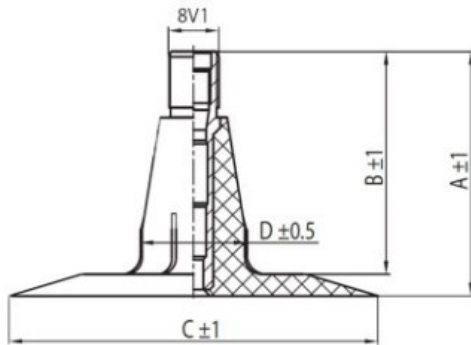

## Kamera 4.00/4.50-15 TR15 Kabat

Categoría	Cámaras de aire
Tamaño	4.00/4.50-15
Ancho	4
Altura relativa	
Rim	15
Modelo	TR15
Análogo	

Entrega	1-5 días laborables
Garantía	
Descripción	

Visa aukščiau pateikta informacija yra gauta iš gamintojo. Turinys yra rekomendacinio pobūdžio. "Protekta" nepisiima atsakomybės dėl problemų, kilusių su informacijos naudojimu.