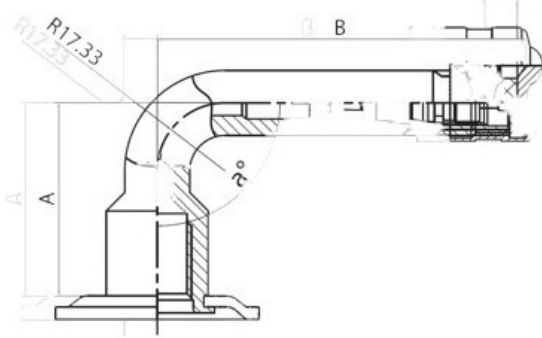

## Kamera 30x11.5/14.5 V3.02.2 Kabat

Categoría	Cámaras de aire
Tamaño	30x11.5/14.5
Ancho	11.5
Altura relativa	11.5
Rim	14.5
Modelo	V3.02.2
Análogo	

Entrega	1-5 días laborables
Garantía	
Descripción	

Visa aukščiau pateikta informacija yra gauta iš gamintojo. Turinys yra rekomendacinio pobūdžio. "Protekta" nepisiima atsakomybės dėl problemų, kilusių su informacijos naudojimu.