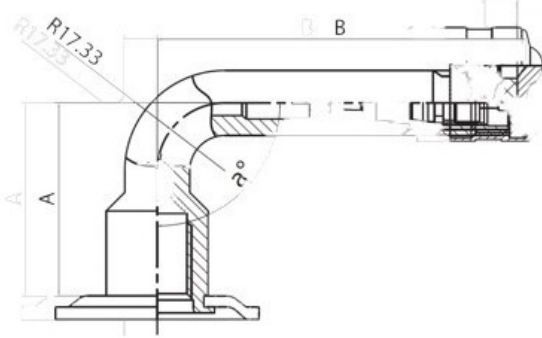

## Kamera 30x11.5/14.5 V3.02.2 Kabat

Category	Cámaras de aire
Size	30x11.5/14.5
Ancho	30
Altura relativa	11.5
Rim	14.5
Modelo	V3.02.2
Análogo	

Entrega	1-5 d.d.
Warranty	
Description	

Visa aukščiau pateikta informacija yra gauta iš gamintojo. Turinys yra rekomendacinio pobūdžio. "Protekta" nepisiima atsakomybės dėl problemų, kilusių su informacijos naudojimu.