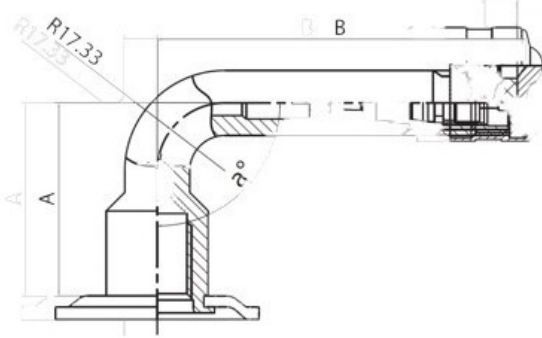

Kamera 30x11.5/14.5 V3.02.2 Kabat

Categoría	Cámaras de aire
Tamaño	30x11.5/14.5
Ancho	30
Altura relativa	11.5
Rim	14.5
Modelo	V3.02.2
Análogo	

Entrega	1-5 días laborables
Garantía	
Descripción	

Visa aukščiau pateikta informacija yra gauta iš gamintojo. Turinys yra rekomendacinio pobūdžio. "Protekta" nepisiima atsakomybės dėl problemų, kilusių su informacijos naudojimu.