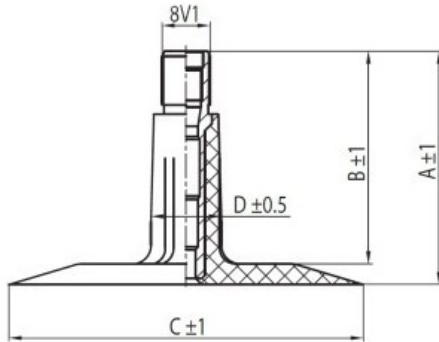

## Kamera 5.00-15 TR13 Kabat

Categoría	Cámaras de aire
Tamaño	5.00-15
Ancho	5
Altura relativa	
Rim	15
Modelo	TR13
Análogo	

Entrega	1-5 días laborables
Garantía	12 meses
Descripción	

Visa aukščiau pateikta informacija yra gauta iš gamintojo. Turinys yra rekomendacinio pobūdžio. "Protekta" nepisiima atsakomybės dėl problemų, kilusių su informacijos naudojimu.