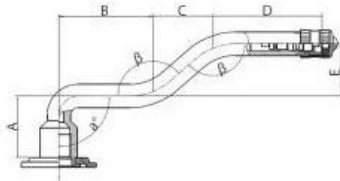

Kamera 14.00-20 V3.06.8 Kabat

Categoría	Cámaras de aire
Tamaño	14.00-20
Ancho	14
Altura relativa	
Rim	20
Modelo	V3.06.8
Análogo	

Entrega 1-5 días laborables

Garantía

Descripción

Visa aukščiau pateikta informacija yra gauta iš gamintojo. Turinys yra rekomendacinio pobūdžio. "Protekta" nepisiima atsakomybės dėl problemų, kilusių su informacijos naudojimu.