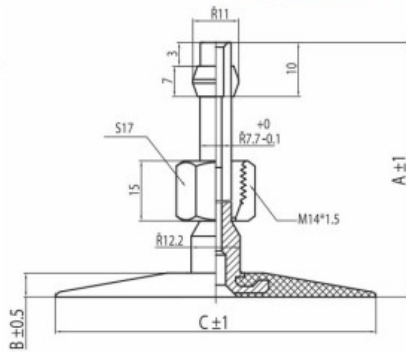

Kamera 14.00-20 PK5A145 Kabat

Categoría	Cámaras de aire
Tamaño	14.00-20
Ancho	14
Altura relativa	
Rim	20
Modelo	PK5A145
Análogo	

Entrega 1-5 días laborables

Garantía

Descripción

Visa aukščiau pateikta informacija yra gauta iš gamintojo. Turinys yra rekomendacinio pobūdžio. "Protekta" nepisiima atsakomybės dėl problemų, kilusių su informacijos naudojimu.