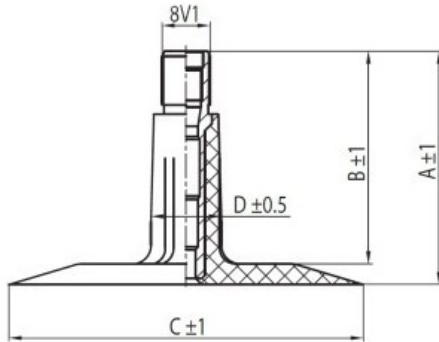

Kamera 23x10-12 TR13 Kabat

Categoría	Cámaras de aire
Tamaño	23x10-12
Ancho	23
Altura relativa	10
Rim	12
Modelo	TR13
Análogo	

Entrega 1-5 días laborables

Garantía

Descripción

Visa aukščiau pateikta informacija yra gauta iš gamintojo. Turinys yra rekomendacinio pobūdžio. "Protekta" nepisiima atsakomybės dėl problemų kilsių su informacijos naudojimu.