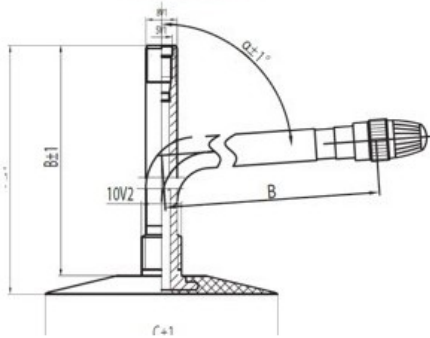

## Kamera 7.00-15 JS2 Kabat

Category	Cámaras de aire
Size	7.00-15
Ancho	7
Altura relativa	
Rim	15
Modelo	JS2
Análogo	

Entrega 1-5 d.d.

Warranty 12 months

Description

Visa aukščiau pateikta informacija yra gauta iš gamintojo. Turinys yra rekomendacinio pobūdžio. "Protekta" nepisiima atsakomybės dėl problemų, kilusių su informacijos naudojimu.