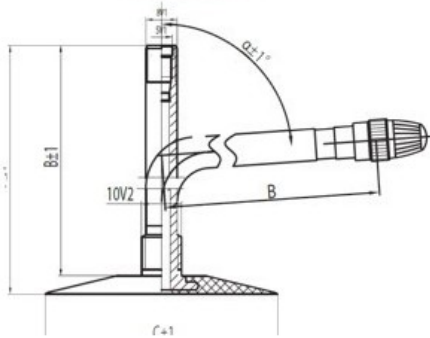

Kamera 7.00-15 JS2 Kabat

Categoría	Cámaras de aire
Tamaño	7.00-15
Ancho	7.5
Altura relativa	
Rim	15
Modelo	JS2
Análogo	

Entrega	1-5 días laborables
Garantía	12 meses
Descripción	

Visa aukščiau pateikta informacija yra gauta iš gamintojo. Turinys yra rekomendacinio pobūdžio. "Protekta" nepisiima atsakomybės dėl problemų, kilusių su informacijos naudojimu.