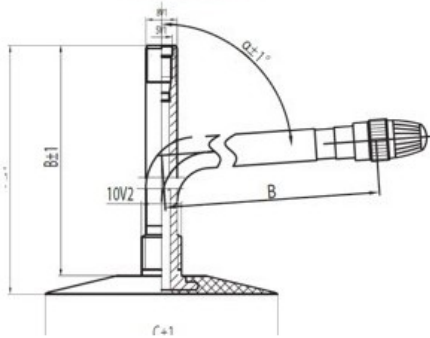

Kamera 7.00-15 JS2 Kabat

Category	Cámaras de aire
Size	7.00-15
Ancho	7
Altura relativa	
Rim	15
Modelo	JS2
Análogo	

Entrega 1-5 d.d.

Warranty 12 months

Description

Visa aukščiau pateikta informacija yra gauta iš gamintojo. Turinys yra rekomendacinio pobūdžio. "Protekta" nepisiima atsakomybės dėl problemų, kilusių su informacijos naudojimu.