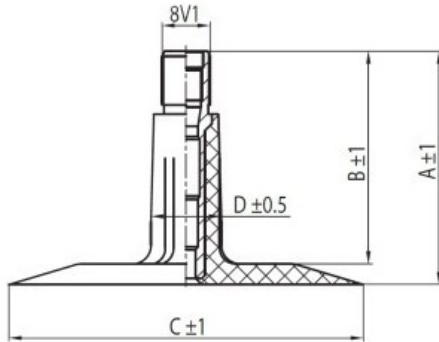

Kamera 125/135-12 TR13 Kabat

Categoría	Cámaras de aire
Tamaño	125/135-12
Ancho	125
Altura relativa	
Rim	12
Modelo	TR13
Análogo	

Entrega	1-5 días laborables
Garantía	12 meses
Descripción	

Visa aukščiau pateikta informacija yra gauta iš gamintojo. Turinys yra rekomendacinio pobūdžio. "Protekta" nepisiima atsakomybės dėl problemų kilusių su informacijos naudojimu.