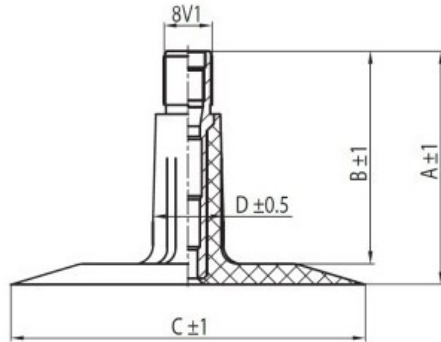

Kamera 3.00/3.50/4.00-10 TR13 Kabat

Categoría	Cámaras de aire
Tamaño	3.00/3.50/4.00-10
Ancho	4
Altura relativa	
Rim	10
Modelo	TR13
Análogo	3.00-10

Entrega	---
Garantía	12 meses
Descripción	

Visa aukščiau pateikta informacija yra gauta iš gamintojo. Turinys yra rekomendacinio pobūdžio. "Protekta" nepisiima atsakomybės dėl problemų, kilusių su informacijos naudojimu.