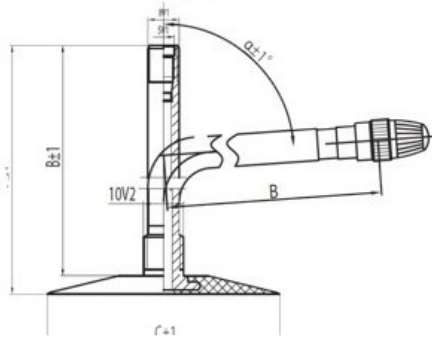

Kamera 6.50-10 JS2 Kabat

Categoría	Cámaras de aire
Tamaño	6.50-10
Ancho	
Altura relativa	
Rim	
Modelo	JS2
Análogo	

Entrega 1-5 días laborables

Garantía

Descripción

Visa aukščiau pateikta informacija yra gauta iš gamintojo. Turinys yra rekomendacinio pobūdžio. "Protekta" nepisiima atsakomybės dėl problemų, kilusių su informacijos naudojimu.