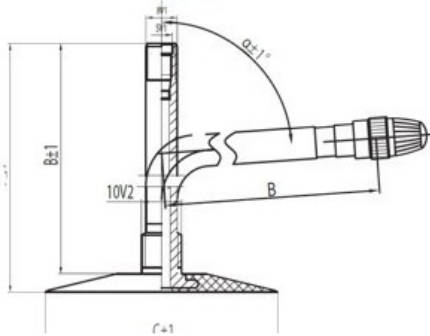

Kamera 6.50-10 JS2 Kabat

Categoría	Cámaras de aire
Tamaño	6.50-10
Ancho	6.5
Altura relativa	
Rim	10
Modelo	JS2
Análogo	

Entrega 1-5 días laborables

Garantía

Descripción

Visa aukščiau pateikta informacija yra gauta iš gamintojo. Turinys yra rekomendacinio pobūdžio. "Protekta" nepisiima atsakomybės dėl problemų, kilusių su informacijos naudojimu.