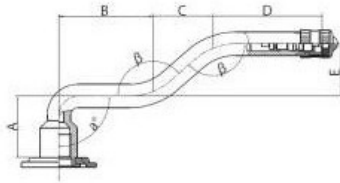

Kamera 16.00-20 V3.06.8 Kabat

Category	Cámaras de aire
Size	16.00-20
Ancho	
Altura relativa	
Rim	
Modelo	V3.06.8
Análogo	

Entrega	---
Warranty	12 months
Description	

Visa aukščiau pateikta informacija yra gauta iš gamintojo. Turinys yra rekomendacinio pobūdžio. "Protekta" nepisiima atsakomybės dėl problemų kilsių su informacijos naudojimu.