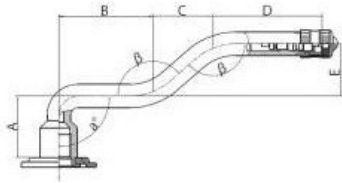

## Kamera 16.00-20 V3.06.8 Kabat

Categoría	Cámaras de aire
Tamaño	16.00-20
Ancho	
Altura relativa	
Rim	
Modelo	V3.06.8
Análogo	

Entrega	---
Garantía	12 meses
Descripción	

Visa aukščiau pateikta informacija yra gauta iš gamintojo. Turinys yra rekomendacinio pobūdžio. "Protekta" nepisiima atsakomybės dėl problemų, kilusių su informacijos naudojimu.