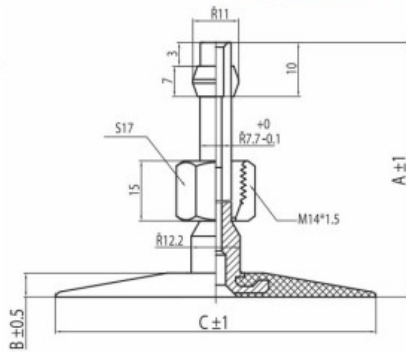

Kamera 1220/400-533 PK-5A-145 Kabat

Categoría	Cámaras de aire
Tamaño	1220/400-533
Ancho	1220
Altura relativa	80
Rim	21
Modelo	PK-5A-145
Análogo	400/80-21; 425/85R21

Entrega 1-5 días laborables

Garantía

Descripción