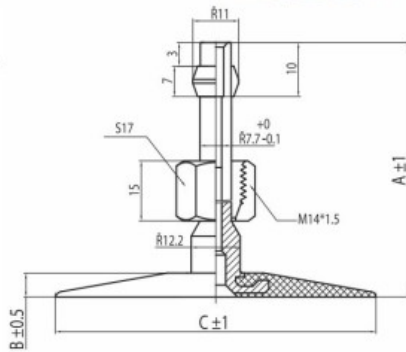

Kamera 1220/400-533 PK-5A-145 Kabat

Categoría	Cámaras de aire
Tamaño	1220/400-533
Ancho	400
Altura relativa	400
Rim	21
Modelo	PK-5A-145
Análogo	400/80-21; 425/85R21

Entrega 1-5 días laborables

Garantía

Descripción