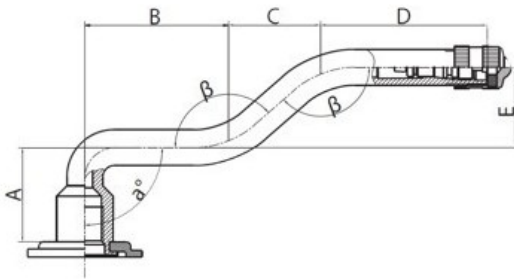

## Kamera 11.00-R22.5 V3.06.2 Kabat

Categoría	Cámaras de aire
Tamaño	11.00-R22.5
Ancho	11
Altura relativa	
Rim	22.5
Modelo	V3.06.2
Análogo	

Entrega 1-5 días laborables

Garantía

Descripción

Visa aukščiau pateikta informacija yra gauta iš gamintojo. Turinys yra rekomendacinio pobūdžio. "Protekta" nepisiima atsakomybės dėl problemų, kilusių su informacijos naudojimu.