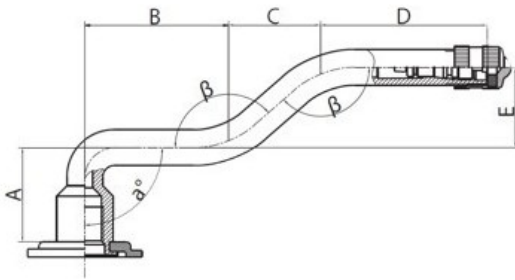

Kamera 11.00-R22.5 V3.06.2 Kabat

Categoría	Cámaras de aire
Tamaño	11.00-R22.5
Ancho	
Altura relativa	
Rim	
Modelo	V3.06.2
Análogo	

Entrega 1-5 días laborables

Garantía

Descripción

Visa aukščiau pateikta informacija yra gauta iš gamintojo. Turinys yra rekomendacinio pobūdžio. "Protekta" nepisiima atsakomybės dėl problemų, kilusių su informacijos naudojimu.