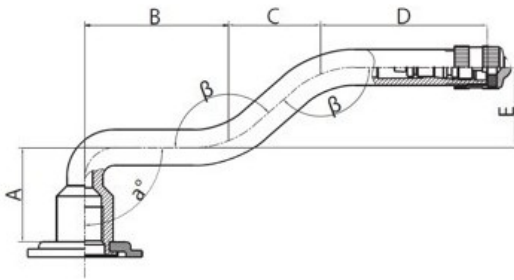

Kamera 12.00-20 V3.06.17 Kabat

Category	Cámaras de aire
Size	12.00-20
Ancho	320
Altura relativa	
Rim	508
Modelo	V3.06.17
Análogo	

Entrega	1-5 d.d.
Warranty	12 months
Description	

Visa aukščiau pateikta informacija yra gauta iš gamintojo. Turinys yra rekomendacinio pobūdžio. "Protekta" nepisiima atsakomybės dėl problemų, kilusių su informacijos naudojimu.