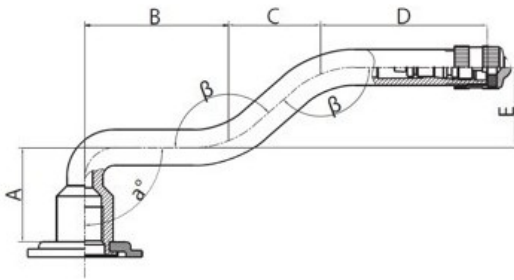

Kamera 12.00-20 V3.06.17 Kabat

| | |
|-----------------|-----------------|
| Categoría | Cámaras de aire |
| Tamaño | 12.00-20 |
| Ancho | 320 |
| Altura relativa | |
| Rim | 508 |
| Modelo | V3.06.17 |
| Análogo | |