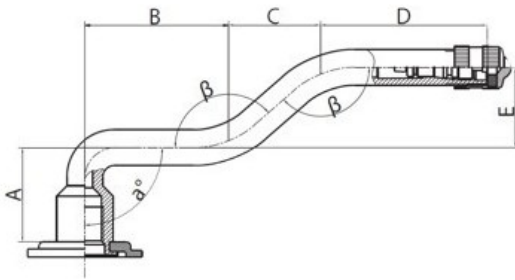

Kamera 12.00-20 V3.06.17 Kabat

Categoría	Cámaras de aire
Tamaño	12.00-20
Ancho	320
Altura relativa	
Rim	508
Modelo	V3.06.17
Análogo	

Entrega	---
Garantía	12 meses
Descripción	

Visa aukščiau pateikta informacija yra gauta iš gamintojo. Turinys yra rekomendacinio pobūdžio. "Protekta" nepisiima atsakomybės dėl problemų, kilusių su informacijos naudojimu.