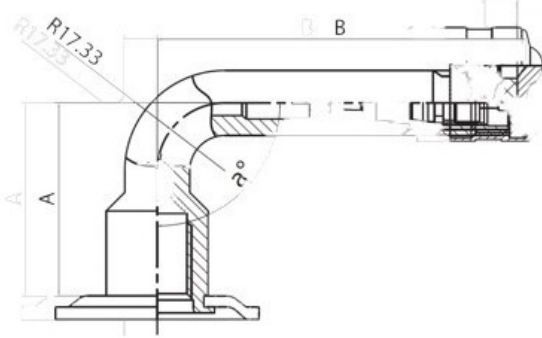

Kamera 30x11.5/14.5 V3.02.8 Kabat

Category	Cámaras de aire
Size	30x11.5/14.5
Ancho	30
Altura relativa	11.5
Rim	14.5
Modelo	V3.02.8
Análogo	

Entrega	1-5 d.d.
Warranty	
Description	

Visa aukščiau pateikta informacija yra gauta iš gamintojo. Turinys yra rekomendacinio pobūdžio. "Protekta" nepisiima atsakomybės dėl problemų, kilusių su informacijos naudojimu.