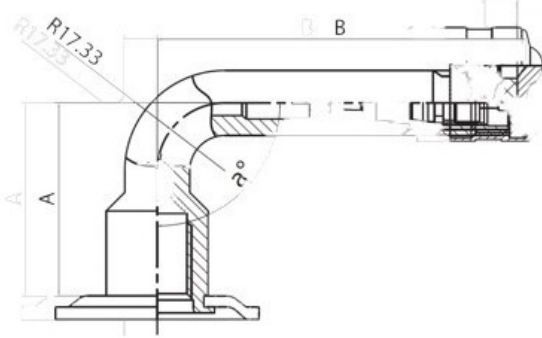

## Kamera 30x11.5/14.5 V3.02.8 Kabat

Categoría	Cámaras de aire
Tamaño	30x11.5/14.5
Ancho	30
Altura relativa	11.5
Rim	14.5
Modelo	V3.02.8
Análogo	

Entrega	1-5 días laborables
Garantía	
Descripción	

Visa aukščiau pateikta informacija yra gauta iš gamintojo. Turinys yra rekomendacinio pobūdžio. "Protekta" nepisiima atsakomybės dėl problemų, kilusių su informacijos naudojimu.