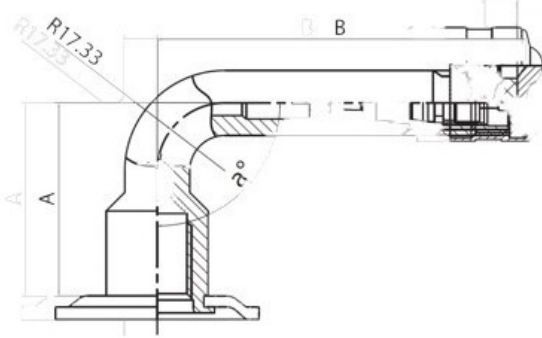

Kamera 30x11.5/14.5 V3.02.8 Kabat

Categoría	Cámaras de aire
Tamaño	30x11.5/14.5
Ancho	11.5
Altura relativa	11.5
Rim	14.5
Modelo	V3.02.8
Análogo	

Entrega	1-5 días laborables
Garantía	
Descripción	

Visa aukščiau pateikta informacija yra gauta iš gamintojo. Turinys yra rekomendacinio pobūdžio. "Protekta" nepisiima atsakomybės dėl problemų, kilusių su informacijos naudojimu.