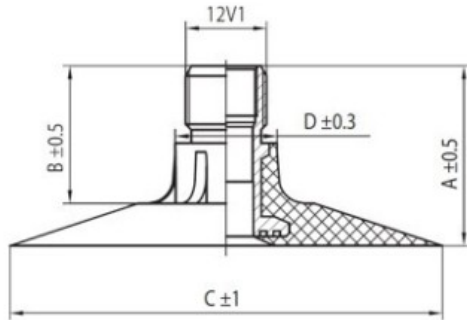

Kamera 20.8-34 TR218A Kabat

Category	Cámaras de aire
Size	20.8-34
Ancho	20.8
Altura relativa	
Rim	34
Modelo	TR218A
Análogo	

Entrega

Warranty

Description

Visa aukščiau pateikta informacija yra gauta iš gamintojo. Turinys yra rekomendacinio pobūdžio. "Protekta" nepisiima atsakomybės dėl problemų, kilusių su informacijos naudojimu.