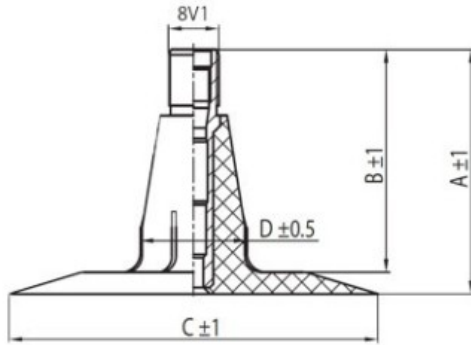

Kamera 8.3/9.5-22.5 (8.3-22.5, 9.5-22.5) TR15 Kabat

Categoría	Cámaras de aire
Tamaño	8.3/9.5-22.5
Ancho	9.5
Altura relativa	
Rim	22
Modelo	TR15
Análogo	

Entrega 1-5 días laborables

Garantía

Descripción

Visa aukščiau pateikta informacija yra gauta iš gamintojo. Turinys yra rekomendacinio pobūdžio. "Protekta" nepisiima atsakomybės dėl problemų, kilusių su informacijos naudojimu.