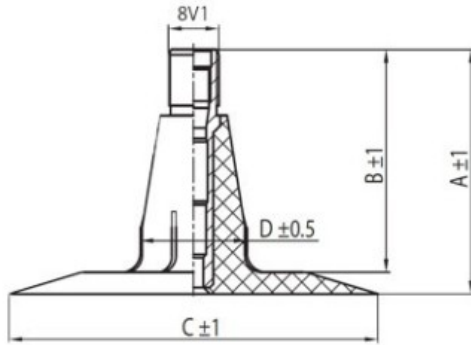

## Kamera 8.3/9.5-22.5 (8.3-22.5, 9.5-22.5) TR15 Kabat

Categoría	Cámaras de aire
Tamaño	8.3/9.5-22.5
Ancho	
Altura relativa	
Rim	
Modelo	TR15
Análogo	

Entrega	1-5 días laborables
Garantía	
Descripción	

Visa aukščiau pateikta informacija yra gauta iš gamintojo. Turinys yra rekomendacinio pobūdžio. "Protekta" nepisiima atsakomybės dėl problemų kilsių su informacijos naudojimu.