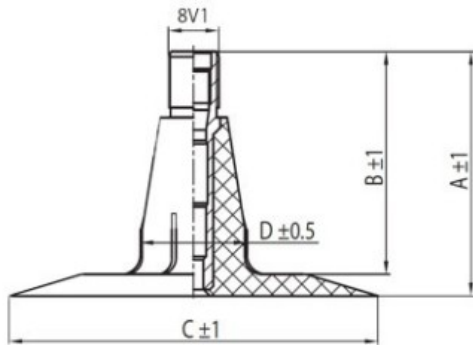

Kamera 4.00/4.50-14 TR15 Kabat

Categoría	Cámaras de aire
Tamaño	4.00/4.50-14
Ancho	4
Altura relativa	
Rim	14
Modelo	TR15
Análogo	

Entrega

Garantía

Descripción

Visa aukščiau pateikta informacija yra gauta iš gamintojo. Turinys yra rekomendacinio pobūdžio. "Protekta" nepisiima atsakomybės dėl problemų, kilusių su informacijos naudojimu.