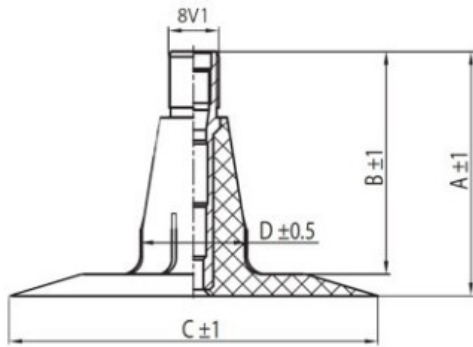

Kamera 4.00/4.50-14 TR15 Kabat

Categoría	Cámaras de aire
Tamaño	4.00/4.50-14
Ancho	4.5
Altura relativa	
Rim	14
Modelo	TR15
Análogo	

Entrega ---

Garantía

Descripción

Visa aukščiau pateikta informacija yra gauta iš gamintojo. Turinys yra rekomendacinio pobūdžio. "Protekta" nepisiima atsakomybės dėl problemų, kilusių su informacijos naudojimu.