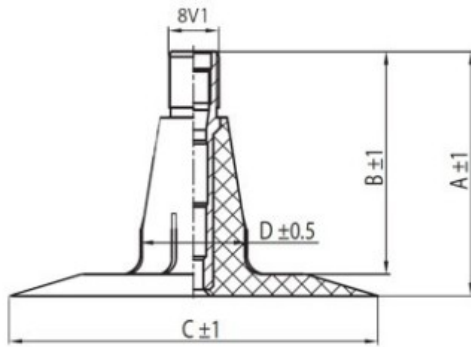

Kamera 6.00-12 TR15 Kabat

Category	Cámaras de aire
Size	6.00-12
Ancho	6
Altura relativa	
Rim	12
Modelo	TR15
Análogo	

Entrega

Warranty

Description

Visa aukščiau pateikta informacija yra gauta iš gamintojo. Turinys yra rekomendacinio pobūdžio. "Protekta" nepisiima atsakomybės dėl problemų, kilusių su informacijos naudojimu.