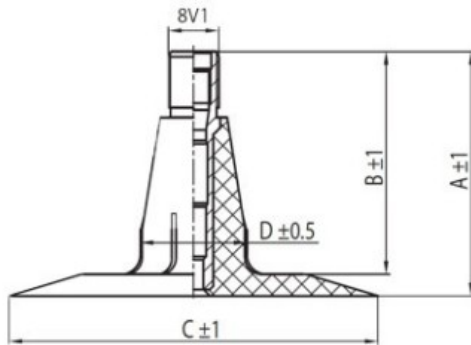

Kamera 6.00-12 TR15 Kabat

Categoría	Cámaras de aire
Tamaño	6.00-12
Ancho	6
Altura relativa	
Rim	12
Modelo	TR15
Análogo	

Entrega 1-5 días laborables

Garantía

Descripción

Visa aukščiau pateikta informacija yra gauta iš gamintojo. Turinys yra rekomendacinio pobūdžio. "Protekta" nepisiima atsakomybės dėl problemų, kilusių su informacijos naudojimu.