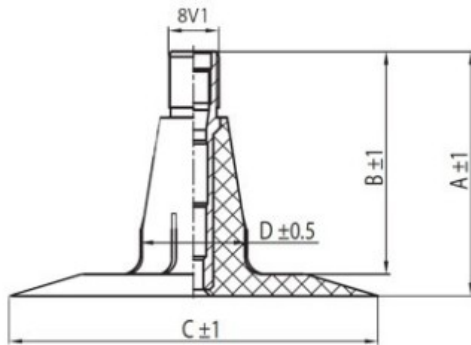

Kamera 6.00-12 TR15 Kabat

Categoría	Cámaras de aire
Tamaño	6.00-12
Ancho	6
Altura relativa	
Rim	12
Modelo	TR15
Análogo	

Entrega	1-5 días laborables
Garantía	
Descripción	

Visa aukščiau pateikta informacija yra gauta iš gamintojo. Turinys yra rekomendacinio pobūdžio. "Protekta" nepisiima atsakomybės dėl problemų kilsių su informacijos naudojimu.