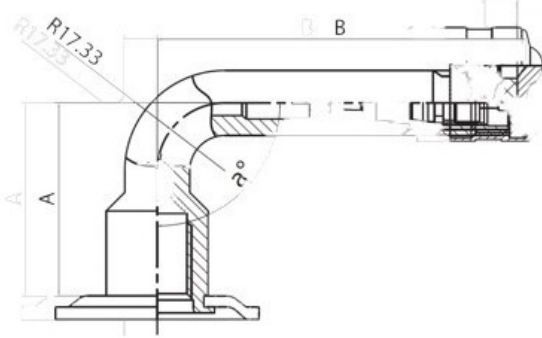

## Kamera 14.5/80-20 V3.02.18 Kabat

Categoría	Cámaras de aire
Tamaño	14.5/80-20
Ancho	
Altura relativa	
Rim	
Modelo	V3.02.18
Análogo	

Entrega	1-5 días laborables
Garantía	
Descripción	

Visa aukščiau pateikta informacija yra gauta iš gamintojo. Turinys yra rekomendacinio pobūdžio. "Protekta" nepisiima atsakomybės dėl problemų, kilusių su informacijos naudojimu.