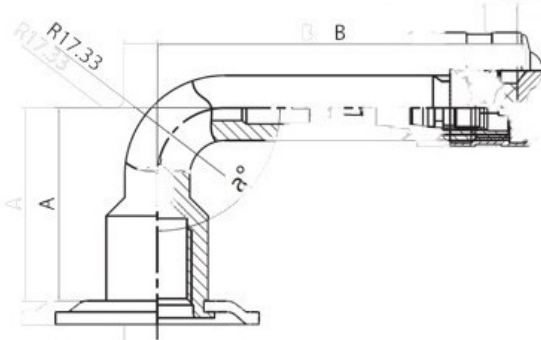

Kamera 14.5/80-20 V3.02.18 Kabat

Categoría	Cámaras de aire
Tamaño	14.5/80-20
Ancho	14.5
Altura relativa	80
Rim	20
Modelo	V3.02.18
Análogo	

Entrega	1-5 días laborables
Garantía	
Descripción	

Visa aukščiau pateikta informacija yra gauta iš gamintojo. Turinys yra rekomendacinio pobūdžio. "Protekta" nepisiima atsakomybės dėl problemų, kilusių su informacijos naudojimu.