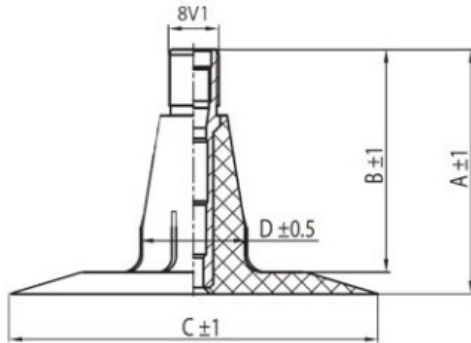

Kamera 12.5/80-20 TR15 Kabat

Categoría	Cámaras de aire
Tamaño	12.5/80-20
Ancho	12.5
Altura relativa	80
Rim	20
Modelo	TR15
Análogo	

Entrega	1-5 días laborables
Garantía	12 meses
Descripción	

Visa aukščiau pateikta informacija yra gauta iš gamintojo. Turinys yra rekomendacinio pobūdžio. "Protekta" nepisiima atsakomybės dėl problemų, kilusių su informacijos naudojimu.