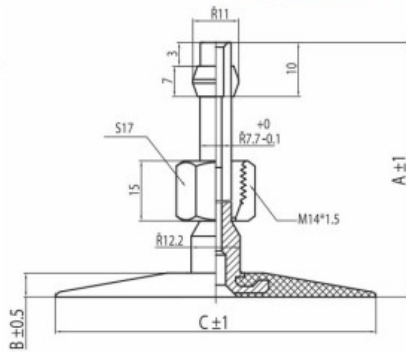

## Kamera 1300-530-533 (530/70-21) PK-5A-145 Kabat

Categoría	Cámaras de aire
Tamaño	1300-530-533
Ancho	1300
Altura relativa	70
Rim	21
Modelo	PK-5A-145
Análogo	530/70-21

Entrega 1-5 días laborables

Garantía