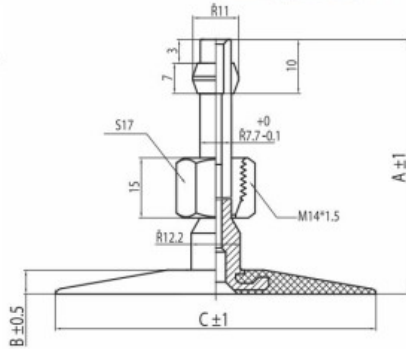

## Kamera 1300-530-533 (530/70-21) PK-5A-145 Kabat

Categoría	Cámaras de aire
Tamaño	1300-530-533
Ancho	1300
Altura relativa	70
Rim	533
Modelo	PK-5A-145
Análogo	530/70-21

Entrega 1-5 días laborables

Garantía