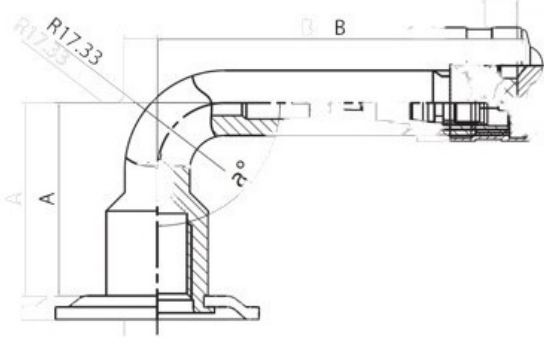

## Kamera 10.00-20 Qihang

Categoría	Cámaras de aire
Tamaño	10.00-20
Ancho	10
Altura relativa	
Rim	20
Modelo	/
Análogo	

Entrega	---
Garantía	
Descripción	

Visa aukščiau pateikta informacija yra gauta iš gamintojo. Turinys yra rekomendacinio pobūdžio. "Protekta" nepisiima atsakomybės dėl problemų, kilusių su informacijos naudojimu.