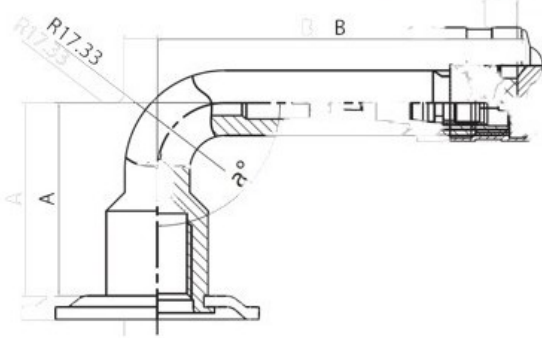

Kamera 8.25-20 Qihang

Categoría	Cámaras de aire
Tamaño	8.25-20
Ancho	8.25
Altura relativa	
Rim	20
Modelo	
Análogo	8.25R20

Entrega	---
Garantía	
Descripción	

Visa aukščiau pateikta informacija yra gauta iš gamintojo. Turinys yra rekomendacinio pobūdžio. "Protekta" nepisiima atsakomybės dėl problemų, kilusių su informacijos naudojimu.