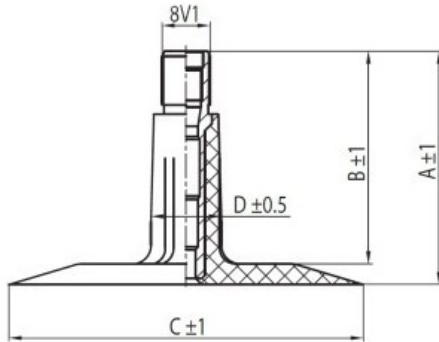

Kamera 26x12.00-12 (26.5x14.00-12, 26x14.00-12) TR13 Nexen

Category	Cámaras de aire
Size	26x12.00-12
Ancho	12
Altura relativa	12
Rim	12
Modelo	TR13
Análogo	320/60-12

Entrega ---

Warranty

Description

Visa aukščiau pateikta informacija yra gauta iš gamintojo. Turinys yra rekomendacinio pobūdžio. "Protekta" nepisiima atsakomybės dėl problemų, kilusių su informacijos naudojimu.