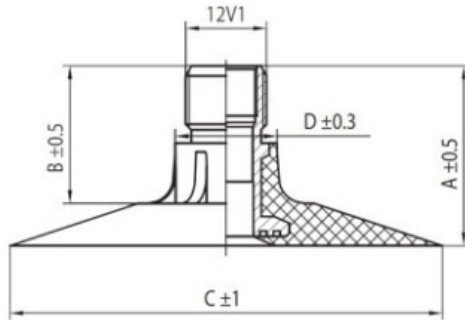

Kamera 18.4-42,(18.4/15-42, 20.8-42,580/70-42) Masterline TR-218A Thickened

Categoría	Cámaras de aire
Tamaño	18.4-42,(18.4/15-42,
Ancho	20.8
Altura relativa	
Rim	42
Modelo	TR218A
Análogo	520/85R42

Entrega