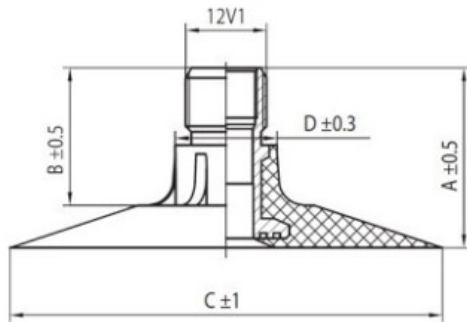

Kamera 18.4-42,(18.4/15-42, 20.8-42,580/70-42) Masterline TR-218A Thickened

Category	Cámaras de aire
Size	18.4-42,(18.4/15-42,
Ancho	20.8
Altura relativa	
Rim	42
Modelo	TR218A
Análogo	520/85R42

Entrega

Warranty