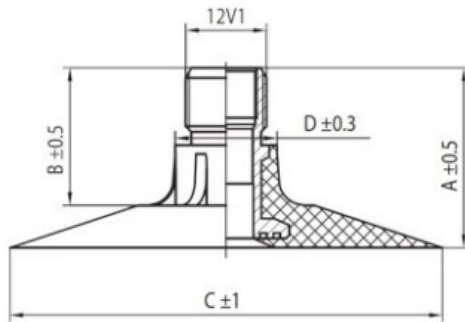

Kamera 20.8-34 TR218A Nexen

Category	Cámaras de aire
Size	20.8-34
Ancho	20.8
Altura relativa	
Rim	34
Modelo	TR218A
Análogo	23.1R34

Entrega

Warranty

Description

Visa aukščiau pateikta informacija yra gauta iš gamintojo. Turinys yra rekomendacinio pobūdžio. "Protekta" nepisiima atsakomybės dėl problemų, kilusių su informacijos naudojimu.