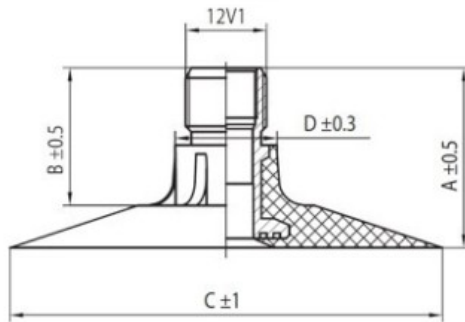

## Kamera 23.1-30, (21LR30, 23.1R30, 620/75-30, 600/70-30) TR218A Nexen

Categoría	Cámaras de aire
Tamaño	23.1-30,
Ancho	23.1
Altura relativa	
Rim	30
Modelo	TR218A
Análogo	620/75R30

Entrega

---

Garantía

Descripción