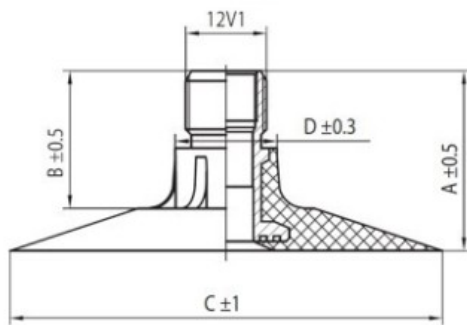

## Kamera 13.6-24 Masterline TR-218A (13.6/12-24, 14.9-24, 14.9/16-24, 340/85-24, 380/70-24, 380/85-24) Thickened

Categoría	Cámaras de aire
Tamaño	13.6-24
Ancho	14.9
Altura relativa	
Rim	24
Modelo	TR218A
Análogo	380/85R24