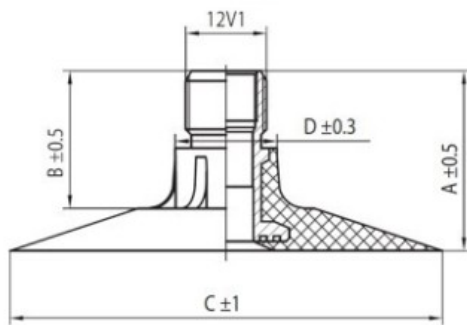

## Kamera 13.6-24 Masterline TR-218A (13.6/12-24, 14.9-24, 14.9/16-24, 340/85-24, 380/70-24, 380/85-24) Thickened

Category	Cámaras de aire
Size	13.6-24
Ancho	13.6
Altura relativa	
Rim	24
Modelo	TR218A
Análogo	380/85R24