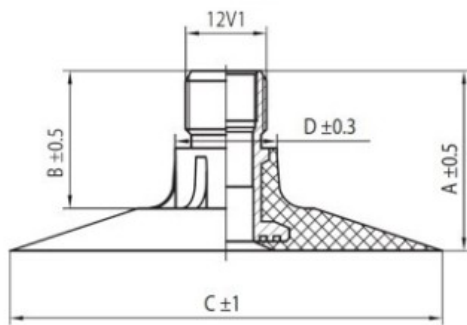

Kamera 13.6-24 Masterline TR-218A (13.6/12-24, 14.9-24, 14.9/16-24, 340/85-24, 380/70-24, 380/85-24) Thickened

Categoría	Cámaras de aire
Tamaño	13.6-24
Ancho	340
Altura relativa	
Rim	24
Modelo	TR218A
Análogo	380/85R24