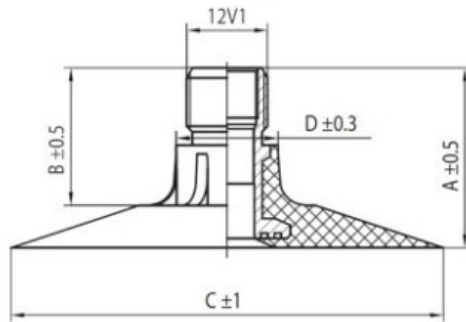

**Kamera 20.8-38 Nexen TR218A (580/70-38, 600/65-38, 650/65-38)**

Category	Cámaras de aire
Size	20.8-38
Ancho	20.8
Altura relativa	
Rim	38
Modelo	TR218A
Análogo	600/65-38

Entrega

---

Warranty

Description

Visa aukščiau pateikta informacija yra gauta iš gamintojo. Turinys yra rekomendacinio pobūdžio. "Protekta" nepisiima atsakomybės dėl problemų, kilusių su informacijos naudojimu.