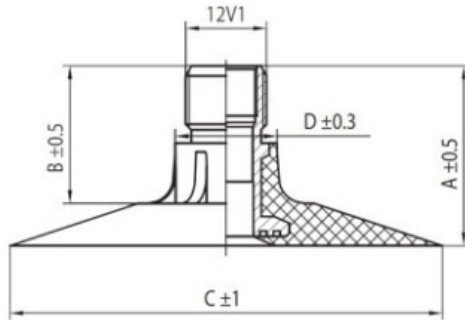

Kamera 710/70-42 Masterline TR218

Category	Cámaras de aire
Size	710/70-42
Ancho	
Altura relativa	
Rim	
Modelo	TR218
Análogo	

Entrega

Warranty

Description

Visa aukščiau pateikta informacija yra gauta iš gamintojo. Turinys yra rekomendacinio pobūdžio. "Protekta" nepisiima atsakomybės dėl problemų, kilusių su informacijos naudojimu.