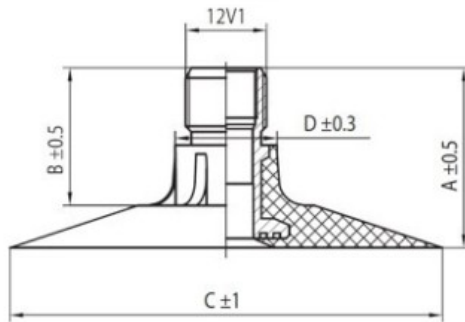

Kamera 710/70-42 Masterline TR218

Categoría	Cámaras de aire
Tamaño	710/70-42
Ancho	
Altura relativa	
Rim	
Modelo	TR218
Análogo	

Entrega	---
Garantía	
Descripción	

Visa aukščiau pateikta informacija yra gauta iš gamintojo. Turinys yra rekomendacinio pobūdžio. "Protekta" nepisiima atsakomybės dėl problemų, kilusių su informacijos naudojimu.