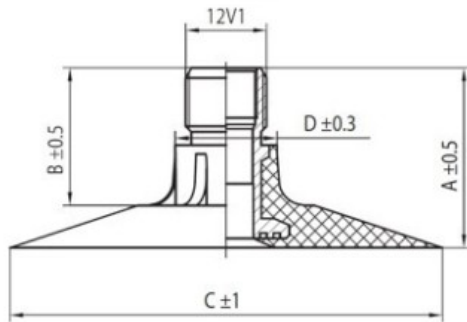

Kamera 28.1-26, 720-665 TR218 Rosava

Categoría	Cámaras de aire
Tamaño	28.1-26,
Ancho	28
Altura relativa	
Rim	26
Modelo	TK
Análogo	28.1R26

Entrega

Garantía

Descripción

Visa aukščiau pateikta informacija yra gauta iš gamintojo. Turinys yra rekomendacinio pobūdžio. "Protekta" nepisiima atsakomybės dėl problemų, kilusių su informacijos naudojimu.