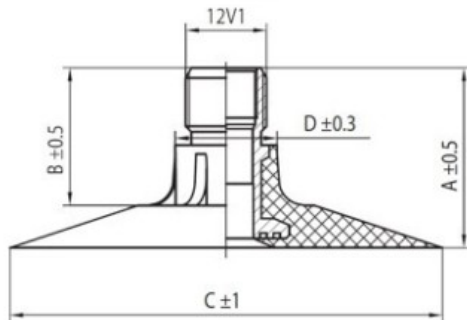

Kamera 28.1-26, 720-665 TR218 Rosava

Categoría	Cámaras de aire
Tamaño	28.1-26,
Ancho	28.1
Altura relativa	
Rim	26
Modelo	TK
Análogo	28.1R26

Entrega 1-5 días laborables

Garantía

Descripción

Visa aukščiau pateikta informacija yra gauta iš gamintojo. Turinys yra rekomendacinio pobūdžio. "Protekta" nepisiima atsakomybės dėl problemų kilsių su informacijos naudojimu.