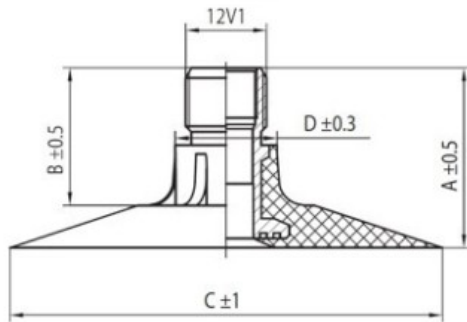

Padanga 30.5L-32 30.5-32 800/65-32 TR218 Rosava

Categoría	Cámaras de aire
Tamaño	30.5L-32
Ancho	800
Altura relativa	
Rim	32
Modelo	TK
Análogo	800/65R32

Entrega

Garantía

Descripción

Visa aukščiau pateikta informacija yra gauta iš gamintojo. Turinys yra rekomendacinio pobūdžio. "Protekta" nepisiima atsakomybės dėl problemų, kilusių su informacijos naudojimu.