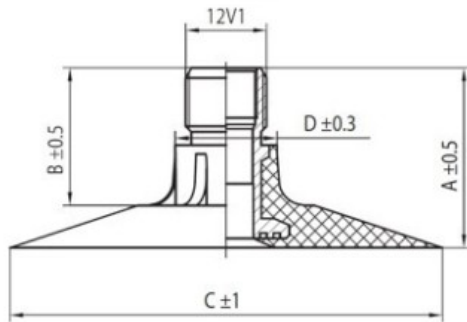

**Padanga 30.5L-32 30.5-32 800/65-32 TR218 Rosava**

Categoría	Cámaras de aire
Tamaño	30.5L-32
Ancho	30.5
Altura relativa	
Rim	32
Modelo	TK
Análogo	30.5LR32

Entrega

---

Garantía

Descripción

Visa aukščiau pateikta informacija yra gauta iš gamintojo. Turinys yra rekomendacinio pobūdžio. "Protekta" nepisiima atsakomybės dėl problemų, kilusių su informacijos naudojimu.