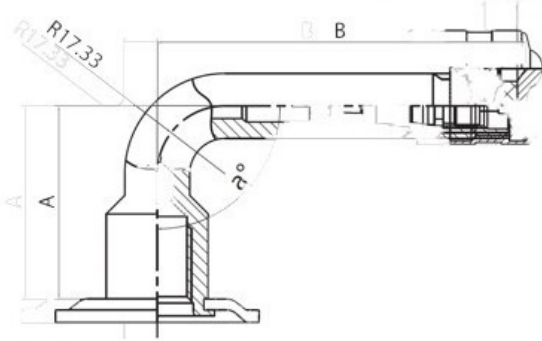

Kamera 8.25-20 Rosava

Category	Cámaras de aire
Size	8.25-20
Ancho	8.25
Altura relativa	
Rim	20
Modelo	GK145, LK-35-11.7
Análogo	8.25R20

Entrega	1-5 d.d.
Warranty	
Description	

Visa aukščiau pateikta informacija yra gauta iš gamintojo. Turinys yra rekomendacinio pobūdžio. "Protekta" nepisiima atsakomybės dėl problemų, kilusių su informacijos naudojimu.