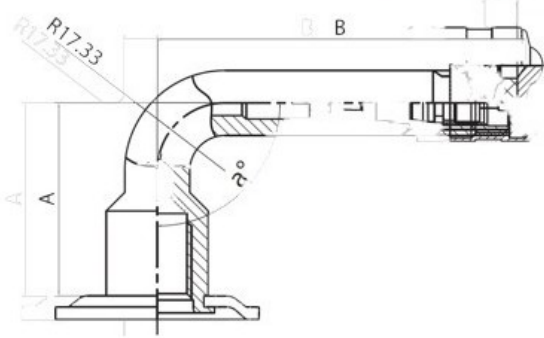

Kamera 8.25-20 Rosava

Categoría	Cámaras de aire
Tamaño	8.25-20
Ancho	8.25
Altura relativa	
Rim	20
Modelo	GK145, LK-35-11.7
Análogo	8.25R20

Entrega 1-5 días laborables

Garantía

Descripción

Visa aukščiau pateikta informacija yra gauta iš gamintojo. Turinys yra rekomendacinio pobūdžio. "Protekta" nepisiima atsakomybės dėl problemų, kilusių su informacijos naudojimu.