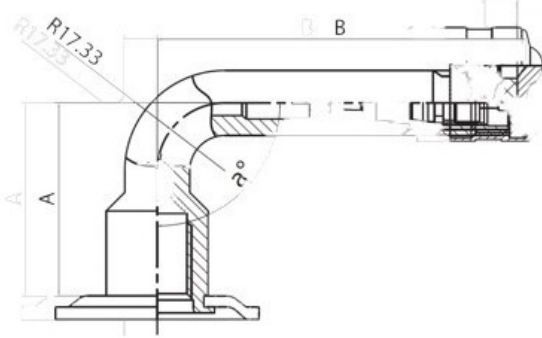

Kamera 8.25-20 Rosava

Category	Cámaras de aire
Size	8.25-20
Ancho	8.25
Altura relativa	
Rim	20
Modelo	GK145, LK-35-11.7
Análogo	8.25R20

Entrega	1-5 d.d.
Warranty	
Description	

Visa aukščiau pateikta informacija yra gauta iš gamintojo. Turinys yra rekomendacinio pobūdžio. "Protekta" nepisiima atsakomybės dėl problemų, kilusių su informacijos naudojimu.