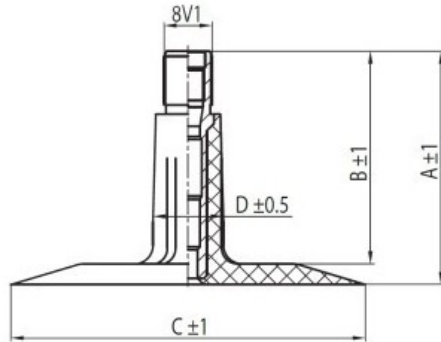

Kamera 6.00-16 6.50-16 TR13 Kabat

Categoría	Cámaras de aire
Tamaño	6.00-16
Ancho	6
Altura relativa	
Rim	16
Modelo	TR13
Análogo	

Entrega

Garantía

Descripción

Visa aukščiau pateikta informacija yra gauta iš gamintojo. Turinys yra rekomendacinio pobūdžio. "Protekta" nepisiima atsakomybės dėl problemų, kilusių su informacijos naudojimu.