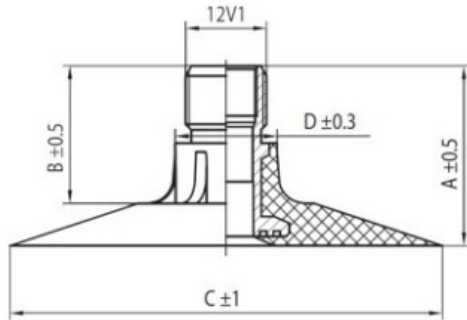

Kamera 9.5-24 Speedways

Category	Cámaras de aire
Size	9.5-24
Ancho	
Altura relativa	
Rim	
Modelo	
Análogo	

Entrega	1-5 d.d.
Warranty	12 months
Description	

Visa aukščiau pateikta informacija yra gauta iš gamintojo. Turinys yra rekomendacinio pobūdžio. "Protekta" nepisiima atsakomybės dėl problemų kilsių su informacijos naudojimu.