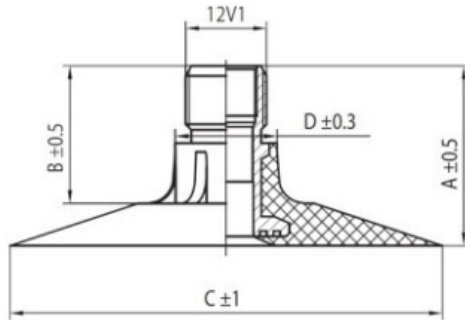

Kamera 9.5-24 Speedways

| | |
|-----------------|-----------------|
| Categoría | Cámaras de aire |
| Tamaño | 9.5-24 |
| Ancho | |
| Altura relativa | |
| Rim | |
| Modelo | |
| Análogo | |

| | |
|-------------|----------|
| Entrega | --- |
| Garantía | 12 meses |
| Descripción | |