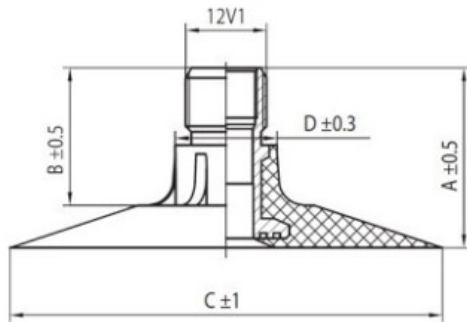

Kamera 20.8-38, 580/70-38, 600/65-38, 650/65-38 TR218A Masterline (pastorinta)

Category	Cámaras de aire
Size	20.8-38,
Ancho	600
Altura relativa	
Rim	38
Modelo	TR218A
Análogo	580/70-38

Entrega	---
Warranty	12 months
Description	