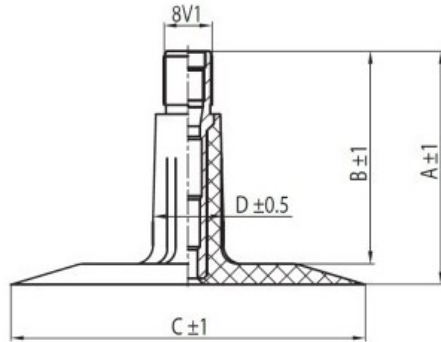

Kamera 15x6.00-6 TR13 Nexen

Categoría	Cámaras de aire
Tamaño	15x6.00-6
Ancho	6
Altura relativa	6
Rim	6
Modelo	TR13
Análogo	

Entrega

Garantía

Descripción

Visa aukščiau pateikta informacija yra gauta iš gamintojo. Turinys yra rekomendacinio pobūdžio. "Protekta" nepisiima atsakomybės dėl problemų, kilusių su informacijos naudojimu.