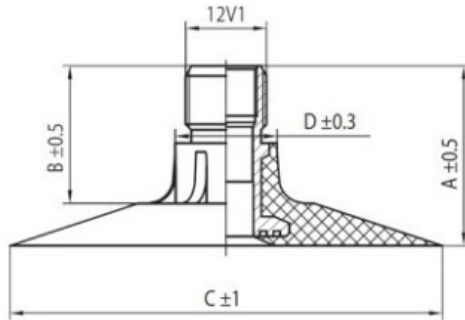

Kamera 23.1-26 (580/70-26, 620/75-26) TR218A Nexen

Categoría	Cámaras de aire
Tamaño	23.1-26
Ancho	23.1
Altura relativa	
Rim	26
Modelo	TR218A
Análogo	620/75R26

Entrega

Garantía

Descripción

Visa aukščiau pateikta informacija yra gauta iš gamintojo. Turinys yra rekomendacinio pobūdžio. "Protekta" nepisiima atsakomybės dėl problemų kilsių su informacijos naudojimu.