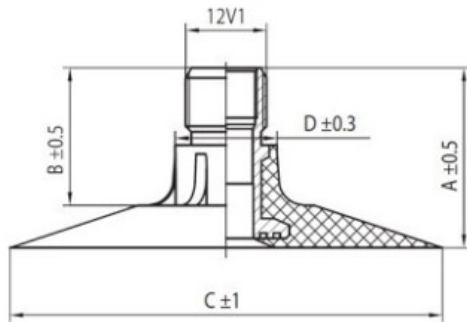

## Kamera 13.6-38 Rosava

Categoría	Cámaras de aire
Tamaño	13.6-38
Ancho	15.5
Altura relativa	
Rim	38
Modelo	
Análogo	14.9-28

Entrega ---

Garantía

Descripción

Visa aukščiau pateikta informacija yra gauta iš gamintojo. Turinys yra rekomendacinio pobūdžio. "Protekta" nepisiima atsakomybės dėl problemų kilsių su informacijos naudojimu.