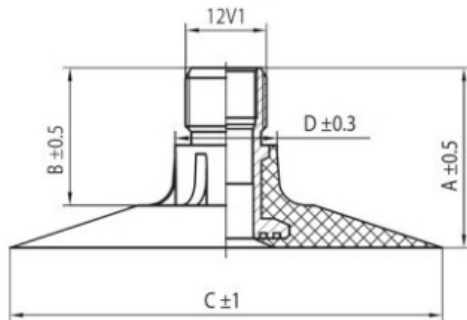

Kamera 13.6-20, 360/70-20 TR218 Rosava

Categoría	Cámaras de aire
Tamaño	13.6-20,
Ancho	13.6
Altura relativa	
Rim	20
Modelo	TK
Análogo	360/70R20

Entrega

Garantía

Descripción

Visa aukščiau pateikta informacija yra gauta iš gamintojo. Turinys yra rekomendacinio pobūdžio. "Protekta" nepisiima atsakomybės dėl problemų kilsių su informacijos naudojimu.