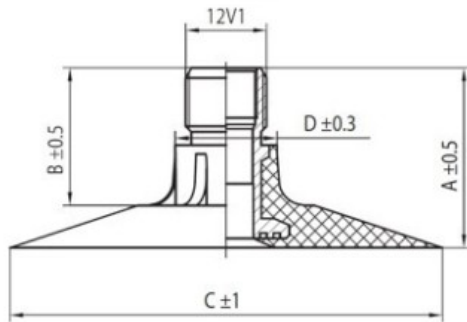

Kamera 13.6-20, 360/70-20 TR218 Rosava

Categoría	Cámaras de aire
Tamaño	13.6-20,
Ancho	360
Altura relativa	
Rim	20
Modelo	TK
Análogo	360/70R20

Entrega ---

Garantía

Descripción

Visa aukščiau pateikta informacija yra gauta iš gamintojo. Turinys yra rekomendacinio pobūdžio. "Protekta" nepisiima atsakomybės dėl problemų kilsių su informacijos naudojimu.