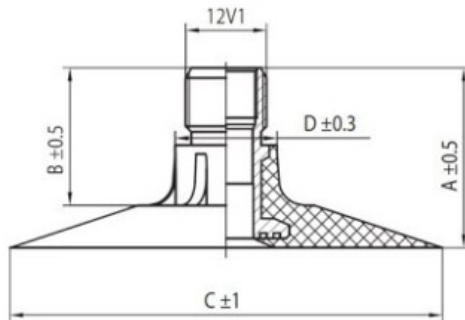

**Kamera 13.6-20, 360/70-20 TR218 Rosava**

Categoría	Cámaras de aire
Tamaño	13.6-20,
Ancho	13.6
Altura relativa	
Rim	20
Modelo	TK
Análogo	13.6R20

Entrega 1-5 días laborables

Garantía

Descripción

Visa aukščiau pateikta informacija yra gauta iš gamintojo. Turinys yra rekomendacinio pobūdžio. "Protekta" nepisiima atsakomybės dėl problemų kilsių su informacijos naudojimu.