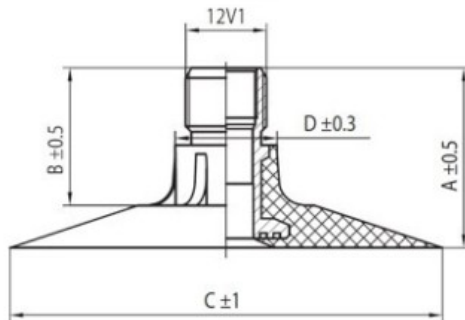

Kamera 13.6-20, 360/70-20 TR218 Rosava

Categoría	Cámaras de aire
Tamaño	13.6-20,
Ancho	13.6
Altura relativa	
Rim	20
Modelo	TK
Análogo	360/70R20

Entrega	1-5 días laborables
Garantía	
Descripción	

Visa aukščiau pateikta informacija yra gauta iš gamintojo. Turinys yra rekomendacinio pobūdžio. "Protekta" nepisiima atsakomybės dėl problemų kilsių su informacijos naudojimu.